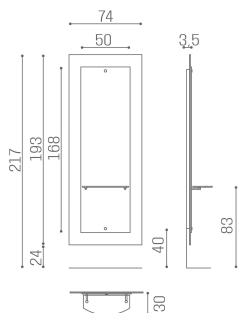

Salon Ambience

100% MADE IN ITALY   

Le immagini sono fornite al solo scopo illustrativo e non costituiscono elemento contrattuale

Lyon: Friseurspiegel

Der Lyon Spiegel besteht aus einem rechteckigen Rahmen aus satiniertem Glas, der den kleineren rechteckigen Spiegel in der Mitte umfasst und ein einfaches und minimalistisches Design aufweist. Der Lyon ist mit einer Ablage mit Haartrocknerhalter und Fußstütze ausgestattet.