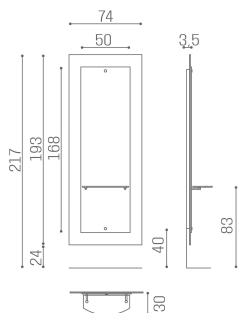

Salon Ambience

100% MADE IN ITALY 

Le immagini sono fornite al solo scopo illustrativo e non costituiscono elemento contrattuale

Lyon: Mensola per parrucchieri

La specchiera Lyon, composta da un pannello in vetro satinato retroilluminato e da uno specchio con piano di lavoro, vanta un design semplice e sobrio. Essenziale nelle linee e neutrale nei materiali, è perfetta per ogni accostamento. Porta phon incluso.

MI/050-01 specchiera a muro Lyon, con pianetto in vetro incluso e illuminazione LED

MATERIALI

Struttura in metallo
Pannello in vetro temprato serigrafato
Illuminazione LED
Specchio con sistema tutela antiframezzazione
Con piano di lavoro in vetro