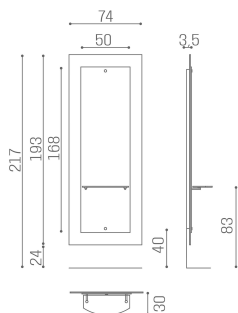

Salon Ambience

100% MADE IN ITALY 

Le immagini sono fornite al solo scopo illustrativo e non costituiscono elemento contrattuale

Lyon: Mensola per parrucchieri

La specchiera Lyon, composta da un pannello in vetro satinato retroilluminato e da uno specchio con piano di lavoro, vanta un design semplice e sobrio. Essenziale nelle linee e neutrale nei materiali, è perfetta per ogni accostamento. Porta phon incluso.

MI/050-01 specchiera a muro Lyon, con pianetto in vetro incluso e illuminazione LED

MATERIALI

Struttura in metallo
Pannello in vetro temprato serigrafato
Illuminazione LED
Specchio con sistema tutela antiframmentazione
Con piano di lavoro in vetro