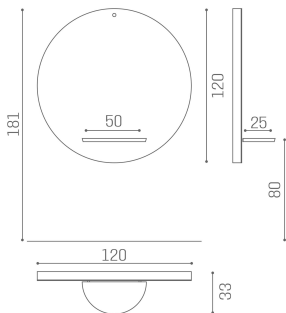

Le immagini sono fornite al solo scopo illustrativo e non costituiscono elemento contrattuale

Planet: Friseurspiegel

Der Planet-Spiegel hat einen auffälligen und auffälligen Stil, der garantiert auffällt! Das moderne und minimalistische Design verleiht zusammen mit dem großen runden Spiegel Charme und Eleganz und macht Planet in seiner Wandversion perfekt für elegante und anspruchsvolle Salons, die verblüffen möchten. Für den besonderen Touch sorgt die RGB-LED-Beleuchtung des Rahmens: Spielen Sie mit der Mehrfarbenpalette, schaffen Sie Atmosphäre und umarmen Sie Ihre Kunden mit der Farbtherapie! Die Funktionalität wird durch praktische und raffinierte Regale aus Aluminium und Holz mit Haartrocknerhalter und der gesamten Qualität der Salon Ambience-Produkte gewährleistet.

Alle Salon Ambience-Spiegel werden mit einer bequemen Fußstütze geliefert!

MI/490
LED RGB mit Fernbedienung
IP 64 24V 50W

ARTICOLI

MI/490-03 Planet wall mirror, with wooden shelf and RGB LED lighting

MI/490-05 Planet wall mirror, with aluminum shelf and RGB LED lighting