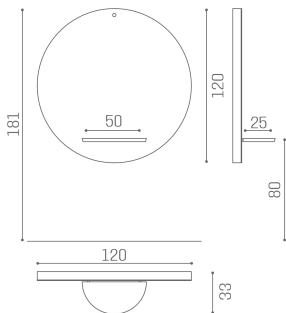

Le immagini sono fornite al solo scopo illustrativo e non costituiscono elemento contrattuale

Planet: Mensola per parrucchieri

Planet, la specchiera Salon Ambience dallo stile unico e maestoso, è la vera protagonista del tuo salone. Grazie al suo design moderno e minimale, e all'imponente specchio di forma circolare, Planet, nella sua versione a parete, emana fascino ed eleganza, ideale per saloni dal gusto ricercato, che vogliono distinguersi per raffinatezza. Il tocco speciale è dato dalla cornice dello specchio: elegantemente illuminata a LED RGB consente di giocare con una gamma multicolore per creare la giusta atmosfera nel salone e coccolare il cliente con la cromoterapia. Lo stile di Planet è completato da eleganti e pratici pianetti in alluminio o in legno, provvisti di porta phon.

MI/490-05 specchiera a muro Planet, con pianetto in alluminio e illuminazione LED RGB

MATERIALI

Struttura in legno e metallo
Illuminazione LED RGB
Specchio con sistema tutela antiframmentazione
Con pianetto di lavoro disponibile in legno o in alluminio
Pianetto in legno disponibile nei seguenti materiali: