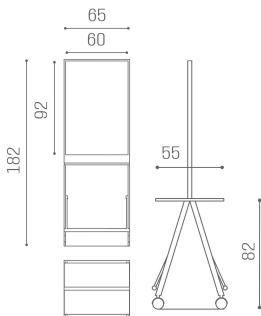

Salon Ambience

100% MADE IN ITALY 

Scuola: Friseurspiegel

Der Scuola ist eine College-Styling-Einheit, besonders geeignet für Schulungen. Scuola besteht aus einer Doppelinselenheit mit Struktur aus grau lackiertem Metall und Regalen aus silbernem Holz. Scuola ist sehr praktisch und kompakt, da seine Füße sowie seine Regale zusammengeklappt werden können und mobil auf Rädern sind, um die Verwendung zu erleichtern. Darüber hinaus können Trainingsköpfe an den Regalen befestigt werden.

ARTICOLI

MI/202 Scuola island unit

ABMESSUNGEN

Painted metal structure
Mirror with safety film
Foldable feet and work shelf

Le immagini sono fornite al solo scopo illustrativo e non costituiscono elemento contrattuale