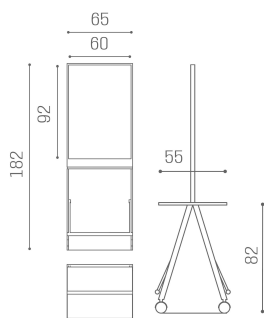

Salon Ambience

100% MADE IN ITALY

Via Lazzaretti 12 - 42122 - Reggio Emilia - Italy

Salon Ambience Italia - +39 0522 276740

International Sales - +39 0522 276755

Numero verde - 800 144552

Fax - +39 0522 276767

E-mail: info@salonambience.com

<https://www.facebook.com/salonambiencegroup>

<https://www.instagram.com/salonambiencegroup/>

<https://www.youtube.com/channel/UCqTdWM-4_65Tr0Jul82kSCQ>