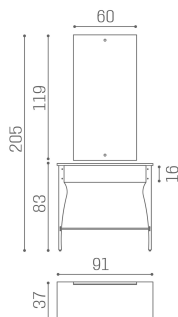

Salon Ambience

100% MADE IN ITALY

Via Lazzaretti 12 - 42122 - Reggio Emilia - Italy

Salon Ambience Italia - +39 0522 276740

International Sales - +39 0522 276755

Numero verde - 800 144552

Fax - +39 0522 276767

E-mail: info@salonambience.com

<https://www.facebook.com/salonambiencegroup>

<https://www.instagram.com/salonambiencegroup/>

<https://www.youtube.com/channel/UCqTdWM-4_65Tr0Jul82kSCQ>