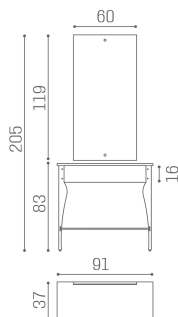

Salon Ambience

100% MADE IN ITALY 

IN FOTO MATERIALE: MOKA 04

Le immagini sono fornite al solo scopo illustrativo e non costituiscono elemento contrattuale

Secret: Mensola per parrucchieri

Rendi il tuo salone impeccabile con la specchiera Secret! Secret vanta di uno stile unico, con piedi in metallo dal design raffinato e un elegante ampio piano di lavoro, disponibile in differenti finiture.