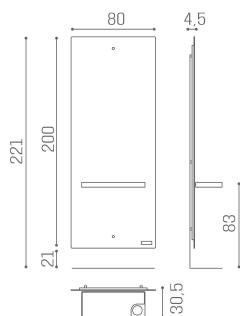

Salon Ambience

100% MADE IN ITALY 

Le immagini sono fornite al solo scopo illustrativo e non costituiscono elemento contrattuale

Space: Friseurspiegel

Der Space Styling-Platz bringt den Minimalismus auf die nächste Stufe! Der große rechteckige Spiegel zeichnet sich durch die LED-Hintergrundbeleuchtung aus, die den gesamten Rahmen umgibt, und verfügt über eine edle Aluminium-Ablage mit einer verspiegelten Oberfläche und einem integrierten Haartrocknerhalter. Der Space wird mit einer Fußstütze geliefert, die den sauberen, geometrischen Stil des Spiegels fortsetzt.

Alle Salon Ambience-Spiegel werden mit einer bequemen Fußstütze geliefert!

30W - 1800 Lumen - Kelvin 4000 neutralweißes Licht

ARTICOLI

MI/440-06 Space wall mirror, with aluminum shelf included and LED lighting

MI/440-07 Space wall mirror, with mirrored aluminum shelf included and LED lighting

ABMESSUNGEN

Metal structure

Tempered, screen-printed glass panel

LED lighting

Mirror with safety film

With aluminum or mirrored aluminum worktop