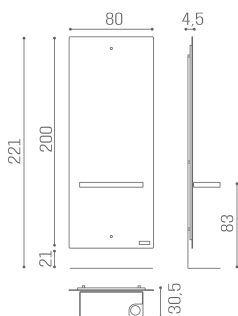

Le immagini sono fornite al solo scopo illustrativo e non costituiscono elemento contrattuale

Space: Mensola per parrucchieri

Con la specchiera Space il minimalismo passa al livello successivo. Lo specchio largo e rettangolare è messo in evidenza dalla retroilluminazione a LED che circonda l'intera cornice. La specchiera è dotata di un elegante piano di lavoro in alluminio, anch'esso che può essere ricoperto da una superficie a specchio. Space è dotata di porta-phon.

Tutte le specchiere Salon Ambience sono dotate di un comodo poggiapiedi incluso!

30w - 1800 lumen - kelvin 4000
luce bianca naturale

ARTICOLI

MI/440-06 specchiera a muro Space, con pianetto in alluminio incluso e illuminazione LED

MI/440-07 specchiera a muro Space, con pianetto in alluminio a specchio incluso e illuminazione LED

MATERIALI

Struttura in metallo
Pannello in vetro temperato serigrafato
Illuminazione LED
Specchio con sistema tutela antiframmentazione
Con piano di lavoro in alluminio o a specchio in alluminio