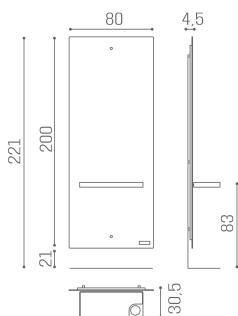

Le immagini sono fornite al solo scopo illustrativo e non costituiscono elemento contrattuale

Space: Mensola per parrucchieri

Con la specchiera Space il minimalismo passa al livello successivo. Lo specchio largo e rettangolare è messo in evidenza dalla retroilluminazione a LED che circonda l'intera cornice. La specchiera è dotata di un elegante piano di lavoro in alluminio, anch'esso che può essere ricoperto da una superficie a specchio. Space è dotata di porta-phon.

Tutte le specchiere Salon Ambience sono dotate di un comodo poggipiedi incluso!

30w - 1800 lumen - kelvin 4000
luce bianca naturale

ARTICOLI

MI/440-06 specchiera a muro Space, con pianetto in alluminio incluso e illuminazione LED

MI/440-07 specchiera a muro Space, con pianetto in alluminio a specchio incluso e illuminazione LED

MATERIALI

Struttura in metallo
Pannello in vetro temperato serigrafato
Illuminazione LED
Specchio con sistema tutela antiframezzazione
Con piano di lavoro in alluminio o a specchio in alluminio