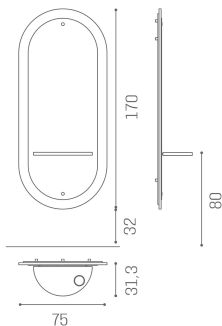

Salon Ambience

100% MADE IN ITALY 

IN FOTO MATERIALE: OAK 05

Le immagini sono fornite al solo scopo illustrativo e non costituiscono elemento contrattuale

Eclipse: Mensola per parrucchieri

La specchiera dalla forma geometricamente perfetta con il pratico e funzionale piano di lavoro in laminato con porta phon integrato, è retroilluminata LED ed è disponibile in varie finiture legno.