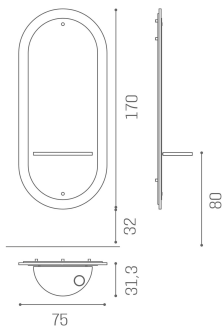

## Eclipse: Mensola per parrucchieri

La specchiera dalla forma geometricamente perfetta con il pratico e funzionale piano di lavoro in laminato con porta phon integrato, è retroilluminata LED ed è disponibile in varie finiture legno.