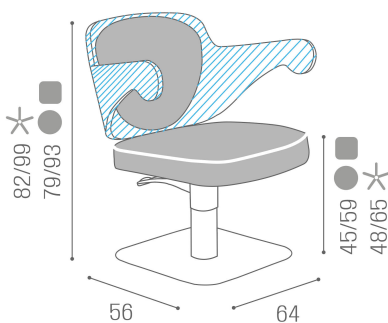

Salon Ambience

100% MADE IN ITALY   

Embrace: Friseurstuhl

FARBEN IM FOTO A: VINTAGE CHOCOLATE H9 – B: TEA 62 –
OBERFLÄCHEN C: OAK 05

*Le immagini sono fornite al solo scopo illustrativo e non
costituiscono elemento contrattuale*