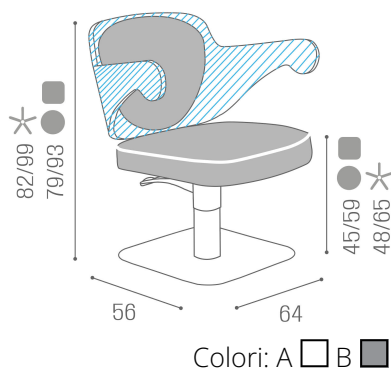

Salon Ambience

100% MADE IN ITALY   

Embrace: Poltrona per parrucchieri

IN FOTO COLORI A: VINTAGE CHOCOLATE H9 – B: TEA 62 –
MATERIALE C: OAK 05

*Le immagini sono fornite al solo scopo illustrativo e non
costituiscono elemento contrattuale*