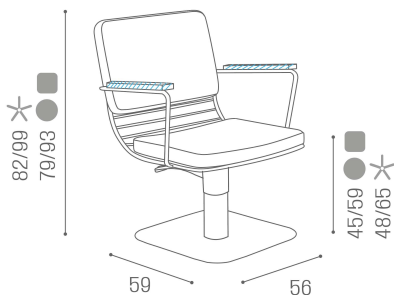

Salon Ambience

100% MADE IN ITALY 

Roberta: Poltrona per parrucchieri

IN FOTO COLORE: VINTAGE TAN G2 - MATERIALE C: VINTAGE
01

*Le immagini sono fornite al solo scopo illustrativo e non
costituiscono elemento contrattuale*