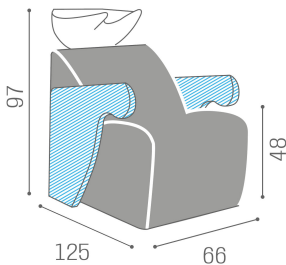

Salon Ambience

100% MADE IN ITALY

Lunawash: Waschsessel

Modulare Waschanlage mit Armlehnen aus Birkenperrholz mit Laminatbezug, erhältlich in verschiedenen Holzdekoren. Es ergänzt die Embrace-Linie und besticht durch seine Schlichtheit. Dank eines Systems, das die Installation erleichtert, passt es sich an jedes bestehende Wassersystem an.

ARTICOLI

WU/800/B Lunawash Relax, Chaiselongue-Waschanlage mit weißem Becken

WU/800/M Lunawash Relax, Chaiselongue-Waschanlage mit mattschwarzem Becken

WU/800/N Lunawash Relax, Chaiselongue-Waschanlage mit schwarzem Becken

WU/810/B Lunawash, Waschanlage mit weißem Becken

WU/810/M Lunawash, Waschanlage mit mattschwarzem Becken

WU/810/N Lunawash, Waschanlage mit schwarzem Becken

WU/820/B Lunawash, Zweisitzer-Waschanlage mit weißem Becken

WU/820/M Lunawash, Zweisitzer-Waschanlage mit mattschwarzem Becken

WU/820/N Lunawash, Zweisitzer-Waschanlage mit schwarzem Becken

WU/830/B Lunawash, Dreisitzer-Waschanlage mit weißem Becken

WU/820/M Lunawash, Dreisitzer-Waschanlage mit mattschwarzem Becken

WU/830/N Lunawash, Dreisitzer-Waschanlage mit schwarzem Becken

ABMESSUNGEN

Ceramic basin, mixer and shower with anti-drip system
Chair in wood and foam with Skai® upholstery
Structure available in the following materials:

FARBEN IM FOTO A: VINTAGE CHOCOLATE H9 - B: TEA 62 -
OBERFLÄCHEN C: OAK 05

Le immagini sono fornite al solo scopo illustrativo e non costituiscono elemento contrattuale

Colori: A ☐ B ☐

Alle Salon Ambience Produkte sind in einer großen Farbauswahl ohne Aufpreis erhältlich!

Alle Salon Ambience Produkte sind in einer großen Farbauswahl ohne Aufpreis erhältlich!