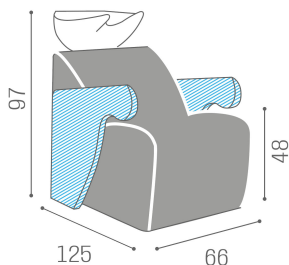

Colori: A ☐ B ☐

Tutti i prodotti Salon Ambience sono disponibili
in una vasta scelta di colori senza costi
aggiuntivi!

Tutti i prodotti Salon Ambience sono disponibili in una vasta scelta di colori senza costi aggiuntivi!