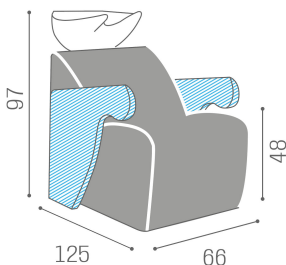

Colori: A ☐ B ☐

Tutti i prodotti Salon Ambience sono disponibili
in una vasta scelta di colori senza costi
aggiuntivi!

Tutti i prodotti Salon Ambience sono disponibili in una vasta scelta di colori senza costi aggiuntivi!