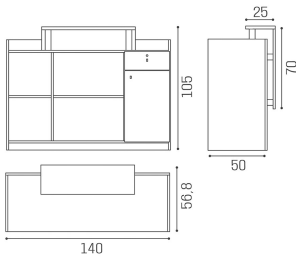

ARTICOLI

RD/038 Millennium wood, ash white reception desk

ABMESSUNGEN

Structure in white ash melamine

Front panel available in the following materials:

OBERFLÄCHEN IM FOTO: VINTAGE 01

Le immagini sono fornite al solo scopo illustrativo e non costituiscono elemento contrattuale