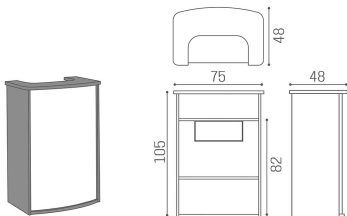

ARTICOLI

RD/350 Hi-Pod reception desk

ABMESSUNGEN

Melamine structure

Structure and front panel can be customized in the following materials:

OBERFLÄCHEN IM FOTO A: WHITE ASH 06 - B: OAK 05

Le immagini sono fornite al solo scopo illustrativo e non costituiscono elemento contrattuale