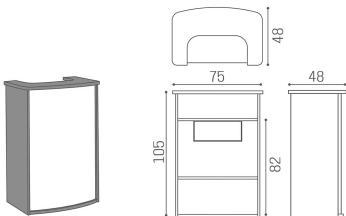

Colori: A B

Tutti i prodotti Salon Ambience sono disponibili in una vasta scelta di colori senza costi aggiuntivi!

Salon Ambience

100% MADE IN ITALY

Via Lazzaretti 12 - 42122 - Reggio Emilia - Italy

Salon Ambience Italia - +39 0522 276740

International Sales - +39 0522 276755

Numero verde - 800 144552

Fax - +39 0522 276767

E-mail: info@salonambience.com

<https://www.facebook.com/salonambiencegroup>

<https://www.instagram.com/salonambiencegroup/>

<https://www.youtube.com/channel/UCqTdWM-4_65Tr0Jul82kSCQ>