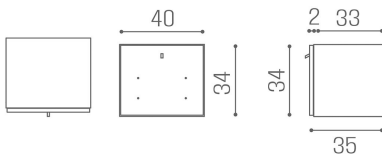

Salon Ambience

100% MADE IN ITALY

Via Lazzaretti 12 - 42122 - Reggio Emilia - Italy

Salon Ambience Italia - +39 0522 276740

International Sales - +39 0522 276755

Numero verde - 800 144552

Fax - +39 0522 276767

E-mail: info@salonambience.com

<https://www.facebook.com/salonambiencegroup>

<https://www.instagram.com/salonambiencegroup/>

<https://www.youtube.com/channel/UCqTdWM-4_65Tr0Jul82kSCQ>