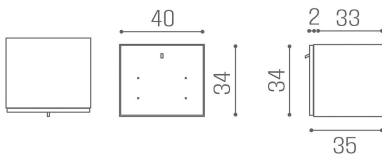

Salon Ambience

100% MADE IN ITALY

Via Lazzaretti 12 - 42122 - Reggio Emilia - Italy

Salon Ambience Italia - +39 0522 276740

International Sales - +39 0522 276755

Numero verde - 800 144552

Fax - +39 0522 276767

E-mail: info@salonambience.com

<https://www.facebook.com/salonambiencegroup>

<https://www.instagram.com/salonambiencegroup/>

<https://www.youtube.com/channel/UCqTdWM-4_65Tr0Jul82kSCQ>