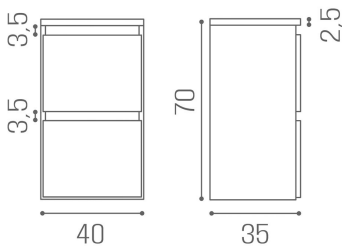

ARTICOLI

MC/036 Cannes Duo Wood, wall cabinet with two drawers

ABMESSUNGEN

Ash white structure

Front available in the following materials:

OBERFLÄCHEN IM FOTO: VINTAGE 01

Le immagini sono fornite al solo scopo illustrativo e non costituiscono elemento contrattuale