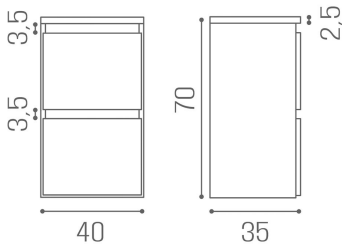

### ARTICOLI

MC/036 Cannes Duo Wood, wall cabinet with two drawers

### ABMESSUNGEN

Ash white structure

Front available in the following materials:

OBERFLÄCHEN IM FOTO: VINTAGE 01

*Le immagini sono fornite al solo scopo illustrativo e non costituiscono elemento contrattuale*