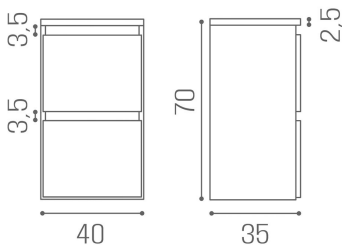

ARTICOLI

MC/036 Cannes Duo Wood, wall cabinet with two drawers

MATERIALS

Ash white structure

Front available in the following materials:

IN PHOTO MATERIAL: VINSTAGE 01

Le immagini sono fornite al solo scopo illustrativo e non costituiscono elemento contrattuale