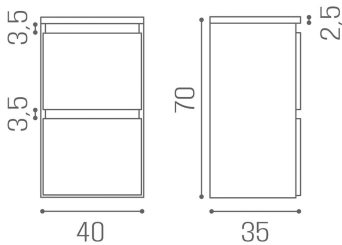

ARTICOLI

MC/037 Cannes Duo Steel, wall cabinet with two drawers

ABMESSUNGEN

Structure in white ash
Front in satin steel

SATIN STEEL FRONT

Le immagini sono fornite al solo scopo illustrativo e non costituiscono elemento contrattuale