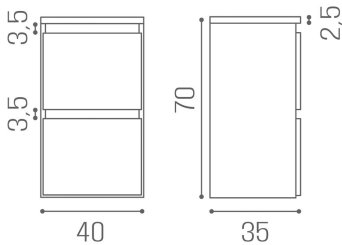

### ARTICOLI

MC/037 Cannes Duo Steel, wall cabinet with two drawers

### ABMESSUNGEN

Structure in white ash  
Front in satin steel

SATIN STEEL FRONT

*Le immagini sono fornite al solo scopo illustrativo e non costituiscono elemento contrattuale*