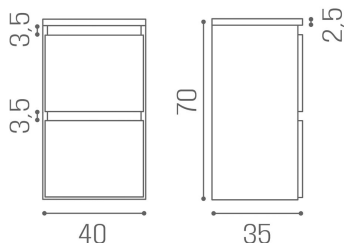

ARTICOLI

MC/037 Cannes Duo Steel, wall cabinet with two drawers

MATERIALS

Structure in white ash
Front in satin steel

SATIN STEEL FRONT

Le immagini sono fornite al solo scopo illustrativo e non costituiscono elemento contrattuale