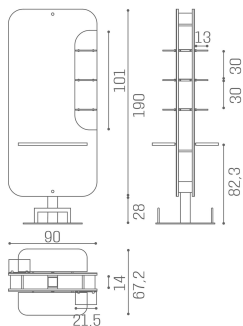

Salon Ambience

100% MADE IN ITALY 

OBERFLÄCHEN IM FOTO: VINTAGE 01

Le immagini sono fornite al solo scopo illustrativo e non costituiscono elemento contrattuale

New York Insel: Friseurspiegel

New York ist auch mit einer zweiseitigen Mittelsinsel erhältlich, um allen Ihren Kunden ein Spitzenergebnis zu garantieren!