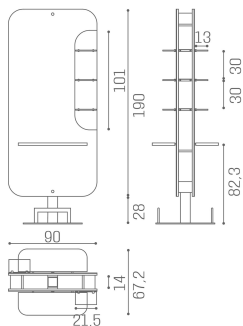

## New York Insel: Friseurspiegel

New York ist auch mit einer zweiseitigen Mittelsinsel erhältlich, um allen Ihren Kunden ein Spitzenergebnis zu garantieren!

Alle Salon Ambience-Spiegel werden mit einer bequemen Fußstütze geliefert!