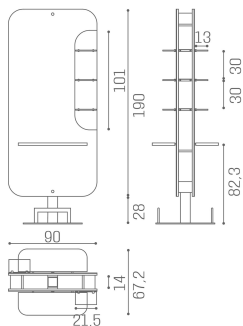

## New York Isola: Mensola per parrucchieri

New York è anche disponibile ad isola centrale a due posti, per assicurare un risultato da star a tutti i tuoi clienti!

Tutte le specchiere Salon Ambience sono dotate di un comodo poggiaiedi incluso!