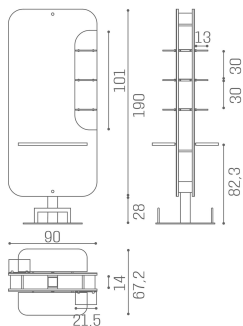

Salon Ambience

100% MADE IN ITALY   

IN FOTO MATERIALE: VINTAGE 01

Le immagini sono fornite al solo scopo illustrativo e non costituiscono elemento contrattuale

New York Isola: Mensola per parrucchieri

New York è anche disponibile ad isola centrale a due posti, per assicurare un risultato da star a tutti i tuoi clienti!