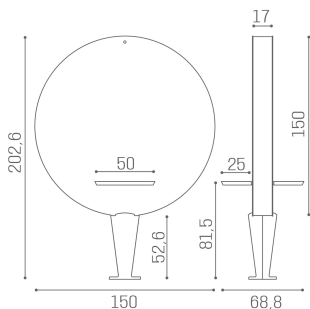

Salon Ambience

100% MADE IN ITALY 

Le immagini sono fornite al solo scopo illustrativo e non costituiscono elemento contrattuale

Planet Insel: Friseurspiegel

Planet, der Salon-Ambience-Spiegel mit einzigartigem und majestätischem Stil, ist auch in der zweiseitigen Mittelinselversion erhältlich!