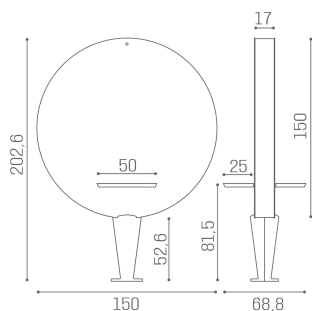

## Planet Isola: Mensola per parrucchieri

Planet, la specchiera Salon Ambience dallo stile unico e maestoso, è disponibile anche nella versione ad isola centrale a due posti! Sempre completa da due eleganti e pratici pianetti in legno o in alluminio, con porta phon integrato.