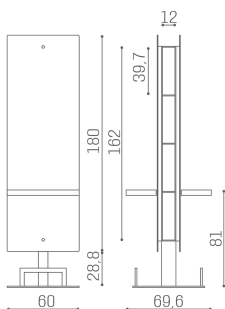

## Lunar Insel: Friseurspiegel

Der Lunar Stylingspiegel ist auch als Inseinheit erhältlich, mit einer einfachen, platzsparenden Säulenstütze durch einen stilvollen Sockel mit abgerundeten Kanten. Nützliche Produktregale befinden sich zwischen den beiden Spiegeln, mit der Struktur aus weißem Melamin.