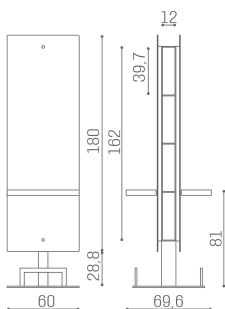

Salon Ambience

100% MADE IN ITALY 

Le immagini sono fornite al solo scopo illustrativo e non costituiscono elemento contrattuale

Lunar Isola: Mensola per parrucchieri

Lunar è disponibile anche nella versione isola a due posti: i due specchi nascondono una colonna porta prodotti in laminato bianco frassinato, con un'elegante base in acciaio inox satinato dai bordi arrotondati.