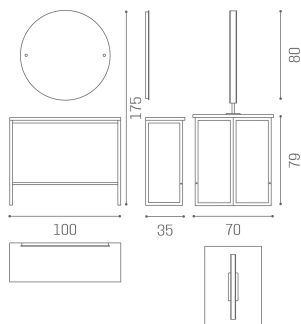

IN FOTO MATERIALE: VINTAGE 01

Le immagini sono fornite al solo scopo illustrativo e non costituiscono elemento contrattuale

London: Mensola per parrucchieri

La specchiera London presenta una struttura in metallo verniciato antracite con finitura martellata e un piano in nobilitato disponibile nei diversi materiali disponibili, per uno stile industriale estremamente attuale. London è disponibile in diverse versioni: a parete con retroilluminazione LED o a isola con posto doppio. In più, London è disponibile con specchio rotondo per un risultato più classico, o con specchio quadrato per uno stile decisamente minimalista.

Tutte le specchiere Salon Ambience sono dotate di un comodo poggiatesta incluso!

24w - 1800 lumen - kelvin 4000
luce bianca naturale

ARTICOLI

MI/540 specchiera a muro London, con specchio rotondo e illuminazione LED

MI/542 specchiera a isola London, con specchio rotondo

MATERIALI

Struttura in metallo verniciato con finitura martellata
Specchio con sistema tutela antiframezzazione
Poggiatesta in acciaio inox
Piano di lavoro in nobilitato, disponibile nei seguenti materiali: