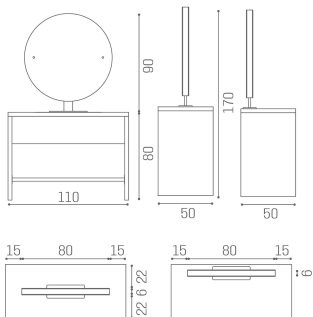

OBERFLÄCHEN IM FOTO: WHITE ASH 06

Le immagini sono fornite al solo scopo illustrativo e non costituiscono elemento contrattuale

Brooklyn: Friseurspiegel

Das Brooklyn wurde geboren, um zu überraschen! Die anpassbare und auffällige Arbeitseinheit verfügt über einfache und essentielle Formen der Melaminstruktur aus Ash White und ist in vier Versionen erhältlich: Einzel- oder Doppelwand-Platz und Inseinheit mit zwei oder vier Positionen. Darüber hinaus ist der Brooklyn entweder mit runden oder rechteckigen Spiegeln ausgestattet. Wenn Sie auf der Suche nach einem raffinierten Platz sind, ist der runde Spiegel genau das Richtige für Sie. Wenn Sie stattdessen die reinen Geometrien bevorzugen, wählen Sie den rechteckigen Spiegel, der viel Platz zur Aufbewahrung der Produkte bietet. Fußstütze aus Edelstahl enthalten.

Alle Salon Ambience-Spiegel werden mit einer bequemen Fußstütze geliefert

ARTICOLI

MI/481 Brooklyn wall unit one place with a round mirror

MI/482 Brooklyn wall unit two-seater with a round mirror

MI/483 Brooklyn island wall unit one seater with round mirror

MI/484 Brooklyn island wall unit four seater with round mirror

ABMESSUNGEN

White ash melamine structure

Mirror with safety film

Footrest in stainless steel