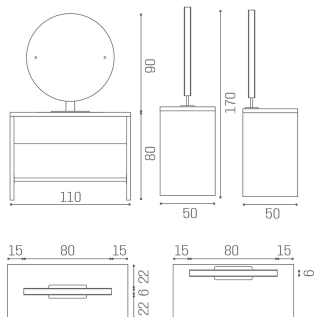

OBERFLÄCHEN IM FOTO: WHITE ASH 06

Le immagini sono fornite al solo scopo illustrativo e non costituiscono elemento contrattuale

Brooklyn: Friseurspiegel

Das Brooklyn wurde geboren, um zu überraschen! Die anpassbare und auffällige Arbeitseinheit verfügt über einfache und essentielle Formen der Melaminstruktur aus Ash White und ist in vier Versionen erhältlich: Einzel- oder Doppelwand-Platz und Inseinheit mit zwei oder vier Positionen. Darüber hinaus ist der Brooklyn entweder mit runden oder rechteckigen Spiegeln ausgestattet. Wenn Sie auf der Suche nach einem raffinierten Platz sind, ist der runde Spiegel genau das Richtige für Sie. Wenn Sie stattdessen die reinen Geometrien bevorzugen, wählen Sie den rechteckigen Spiegel, der viel Platz zur Aufbewahrung der Produkte bietet. Fußstütze aus Edelstahl enthalten.

Alle Salon Ambience-Spiegel werden mit einer bequemen Fußstütze geliefert

ARTICOLI

MI/481 Brooklyn wall unit one place with a round mirror

MI/482 Brooklyn wall unit two-seater with a round mirror

MI/483 Brooklyn island wall unit one seater with round mirror

MI/484 Brooklyn island wall unit four seater with round mirror

ABMESSUNGEN

White ash melamine structure

Mirror with safety film

Footrest in stainless steel