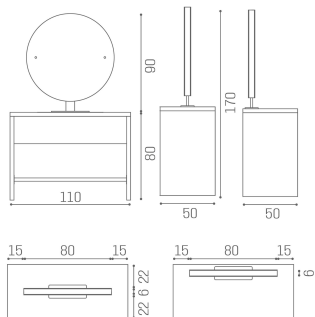

Salon Ambience

100% MADE IN ITALY 

IN FOTO MATERIALE: WHITE ASH 06

Le immagini sono fornite al solo scopo illustrativo e non costituiscono elemento contrattuale

Brooklyn: Mensola per parrucchieri

Straordinaria e di grande impatto, ma anche estremamente versatile e personalizzabile, la specchiera Brooklyn è nata per stupire! La struttura, dalle linee semplici ed essenziali, interamente realizzata in nobilitato bianco frassinato, è disponibile in due versioni: come postazione a parete a due posti o come postazione a isola centrale a quattro posti. Ma non solo; puoi scegliere la forma dello specchio. Se sei alla ricerca di eleganza, per saloni dal gusto raffinato e dall'atmosfera chic, il fascino dello specchio tondo è quello che fa per te. Se invece preferisci le geometrie pure, c'è lo specchio rettangolare, con fissaggio sul piano di lavoro, e tanto spazio per alloggiare i prodotti.

Tutte le specchiere Salon Ambience sono dotate di un comodo poggiatesta incluso!

ARTICOLI

MI/481 specchiera a muro Brooklyn, un posto con specchio rotondo

MI/482 specchiera a muro Brooklyn, due posti con specchio rotondo

MI/483 specchiera a isola London, due posti con specchio rotondo

MI/484 specchiera a isola London, quattro posti con specchio rotondo

MATERIALI

Struttura in nobilitato bianco frassinato
Specchio con sistema tutela antiframmentazione
Poggiatesta in acciaio inox