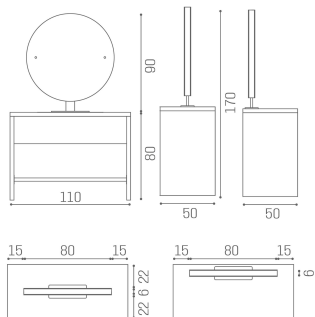

Salon Ambience

100% MADE IN ITALY 

IN FOTO MATERIALE: WHITE ASH 06

Le immagini sono fornite al solo scopo illustrativo e non costituiscono elemento contrattuale

Brooklyn: Mensola per parrucchieri

Straordinaria e di grande impatto, ma anche estremamente versatile e personalizzabile, la specchiera Brooklyn è nata per stupire! La struttura, dalle linee semplici ed essenziali, interamente realizzata in nobilitato bianco frassinato, è disponibile in due versioni: come postazione a parete a due posti o come postazione a isola centrale a quattro posti. Ma non solo; puoi scegliere la forma dello specchio. Se sei alla ricerca di eleganza, per saloni dal gusto raffinato e dall'atmosfera chic, il fascino dello specchio tondo è quello che fa per te. Se invece preferisci le geometrie pure, c'è lo specchio rettangolare, con fissaggio sul piano di lavoro, e tanto spazio per alloggiare i prodotti.

Tutte le specchiere Salon Ambience sono dotate di un comodo poggiatesta incluso!

ARTICOLI

MI/481 specchiera a muro Brooklyn, un posto con specchio rotondo

MI/482 specchiera a muro Brooklyn, due posti con specchio rotondo

MI/483 specchiera a isola London, due posti con specchio rotondo

MI/484 specchiera a isola London, quattro posti con specchio rotondo

MATERIALI

Struttura in nobilitato bianco frassinato

Specchio con sistema tutela antiframmentazione