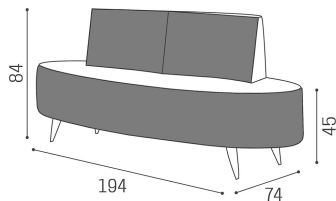

Salon Ambience

100% MADE IN ITALY 

IN FOTO COLORE: YELLOW PEARL P7

Le immagini sono fornite al solo scopo illustrativo e non costituiscono elemento contrattuale

B-Side: Attesa per parrucchieri

B-Side è l'attesa a due posti dal design estremamente moderno. La seduta ha una forma ellittica dallo spessore importante e poggia su quattro piedi di alluminio. Il divano è disponibile in due versioni: nella versione a C più tradizionale e nella versione a S pensata per posizionare il divano centralmente e garantire una maggior privacy ai clienti.

ARTICOLI

SH/993 B-side, attesa divano due posti (forma a "C")

SH/994 B-side, divano attesa due posti (forma a "S")

MATERIALI

Anima in legno e gommapiuma

Rivestimento in skai®

Piedi in fusione di alluminio

Colori: A B