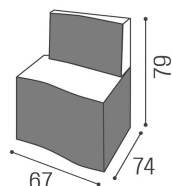

ARTICOLI

RC/081 Lounge, 1 seater waiting seat

RC/082 Lounge, 2-seater waiting sofa

RC/083 Lounge, 3-seater waiting sofa

ABMESSUNGEN

Internal structure in wood and foam
Skai® upholstery

Colori: A B

Alle Salon Ambience Produkte sind in einer großen Farbauswahl ohne Aufpreis erhältlich!