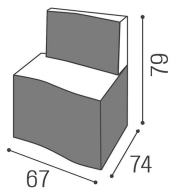

ARTICOLI

RC/081 Lounge, 1 seater waiting seat

RC/082 Lounge, 2-seater waiting sofa

RC/083 Lounge, 3-seater waiting sofa

ABMESSUNGEN

Internal structure in wood and foam
Skai® upholstery

Colori: A B

Alle Salon Ambience Produkte sind in einer großen Farbauswahl ohne Aufpreis erhältlich!