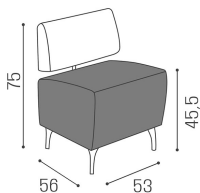

Colori: A ☐ B ☐

Alle Salon Ambience Produkte sind in einer großen Farbauswahl ohne Aufpreis erhältlich!

Alle Salon Ambience Produkte sind in einer großen Farbauswahl ohne Aufpreis erhältlich!