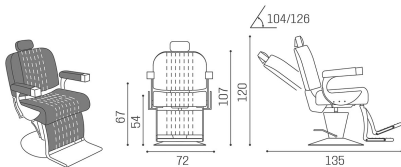

Salon Ambience

100% MADE IN ITALY 

Executif: Barberstuhl

FARBE IM FOTO: VINTAGE BROWN F5

Le immagini sono fornite al solo scopo illustrativo e non costituiscono elemento contrattuale

Der Barberstuhl Executif bringt den Stil der alten Schule in die modernen Friseursalons von heute. Der schön geformte Sitz und die Rückenlehne bieten erstaunlichen Komfort, wobei die Qualität der handwerklichen italienischen Polsterung sofort ersichtlich ist. Eine verstellbare Rückenlehne und die anhebende Beinstütze sowie eine verstellbare Nackenstütze bieten mehr Komfort für den Kunden. Die fachmännisch gefertigten Armlehnen aus verchromtem Metall und die Beinstütze aus Aluminium runden diesen unglaublichen Friseurstuhl ab.

ARTICOLI

SH/278-6 Executif, barber chair with stainless steel disc base and finishes.

SH/278-6/EL Executif, barber chair with stainless steel disc base and electric base.

ABMESSUNGEN

Internal structure in metal, wood and foam
Skai® upholstery
Details in chromed metal
Stainless steel disc base