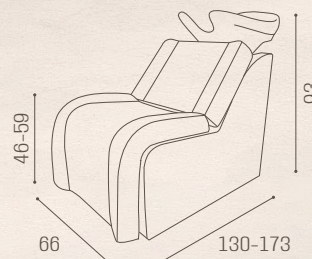

› CERAMICA

Dotata di doccetta a risparmio idrico. Lavabo scorrevole e basculante.

› DESIGN

Forme moderne, geometriche ed armoniose. Ampia seduta con morbida imbottitura.

› EFFICIENZA

Chaise longue, con doppio sistema di massaggio linfodrenante total body con tre combinazioni differenti.

 MASSAGGIO SCHIENA E GAMBE + CHAISE LONGUE	 MASSAGGIO SCHIENA + CHAISE LONGUE	 CHAISE LONGUE
WU/900/B €5.999	WU/901/B €5.749	WU/902/B €4.999
WU/900/N €6.099	WU/901/N €5.849	WU/902/N €5.099
WU/900/M €6.249	WU/901/M €5.999	WU/902/M €5.249