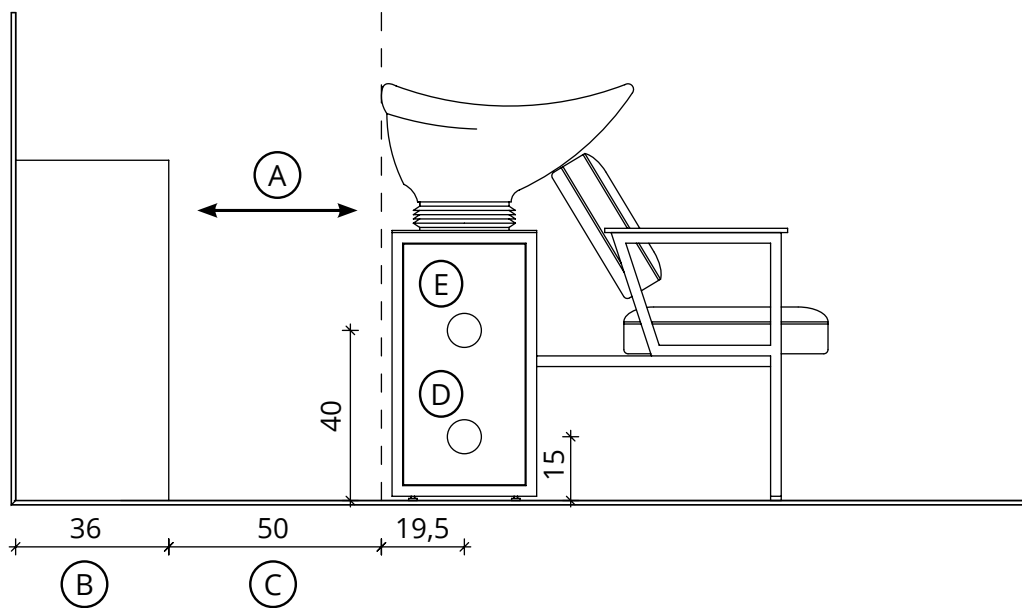

Madisonwash Wood

Salon Ambience
100% MADE IN ITALY

Fissaggio Pavimento
Pavement Fixing

Fissaggio Muro
Wall Fixing

(A) Spazio di lavoro
Work space

(B) 36 cm per il mobile 'Service Centre'
48 cm per il mobile 'Wall System'
39,5 cm per il mobile 'Camden'
36 cm for 'Service Centre' cabinet
48 cm for 'Wall System' cabinet
39,5 cm for 'Camden' cabinet

(C) Misura variabile
Non meno di 50 cm
Variable measurement
No less than 50 cm

(D) Entrata tubo acqua calda e fredda
Hot and cold water inlet tube

(E) Uscita tubo acqua
Water outlet tube

(F) Distanza dalla parete di carico/scaricoacqua
Distance from the water loading/unloading wall

(G) Carico acqua 3/8" - Scarico ø40
Water Inlet 3/8" - Outlet ø40

WU/450/B - WU/450/N

COLOURS A ● B ○
MATERIALS C ●