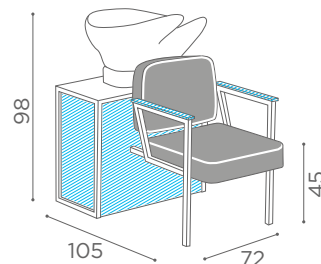

Madisonwash Wood

Salon Ambience
100% MADE IN ITALY

Fissaggio Pavimento
Pavement Fixing

Fissaggio Muro
Wall Fixing

(A) Spazio di lavoro
Work space

(B) 36 cm per il mobile 'Service Centre'
48 cm per il mobile 'Wall System'
39,5 cm per il mobile 'Camden'
36 cm for 'Service Centre' cabinet
48 cm for 'Wall System' cabinet
39,5 cm for 'Camden' cabinet

(C) Misura variabile
Non meno di 50 cm
Variable measurement
No less than 50 cm

(D) Entrata tubo acqua calda e fredda
Hot and cold water inlet tube

(E) Uscita tubo acqua
Water outlet tube

(F) Distanza dalla parete di carico/scaricoacqua
Distance from the water loading/unloading wall

(G) Carico acqua 3/8" - Scarico ø40
Water Inlet 3/8" - Outlet ø40

WU/450/B - WU/450/N

COLOURS A ● B ○
MATERIALS C ●