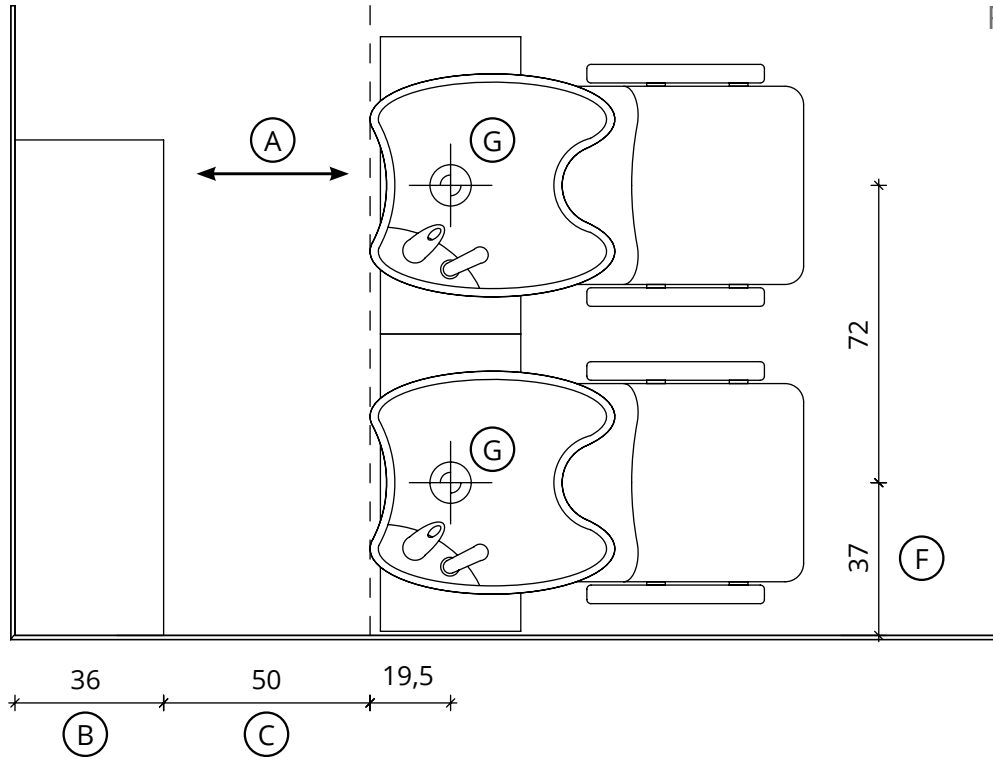

Madisonwash Wood

Salon Ambience
100% MADE IN ITALY

Fissaggio Pavimento
Pavement Fixing

Fissaggio Muro
Wall Fixing

(A) Spazio di lavoro
Work space

(B) 36 cm per il mobile 'Service Centre'
48 cm per il mobile 'Wall System'
39,5 cm per il mobile 'Camden'
36 cm for 'Service Centre' cabinet
48 cm for 'Wall System' cabinet
39,5 cm for 'Camden' cabinet

(C) Misura variabile
Non meno di 50 cm
Variable measurement
No less than 50 cm

(D) Entrata tubo acqua calda e fredda
Hot and cold water inlet tube

(E) Uscita tubo acqua
Water outlet tube

(F) Distanza dalla parete di carico/scaricoacqua
Distance from the water loading/unloading wall

(G) Carico acqua 3/8" - Scarico ø40
Water Inlet 3/8" - Outlet ø40

WU/450/B - WU/450/N

COLOURS A ● B ○
MATERIALS C ●