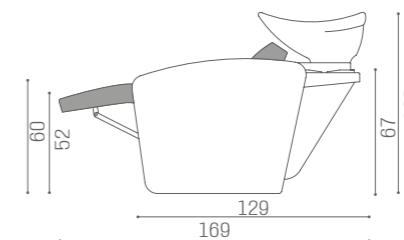

3 SEATER

 			
MASSAGE CHAISE LONGUE	CHAISE LONGUE		
	WU/630/B	WU/631/B	WU/632/B
	WU/630/N	WU/631/N	WU/632/N
	WU/630/M	WU/631/M	WU/632/M

/B WHITE

/N BLACK

/M MATT

COVER ACC/125

LINK ACC/110

COLOURS A ● B ○