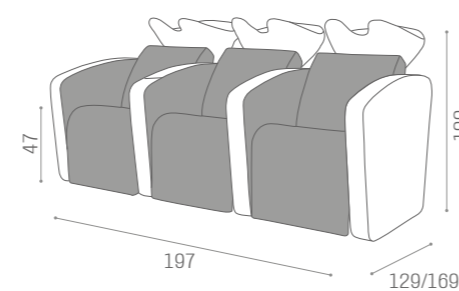

3 SEATER

 			
MASSAGE CHAISE LONGUE	CHAISE LONGUE		
	WU/630/B	WU/631/B	WU/632/B
	WU/630/N	WU/631/N	WU/632/N
	WU/630/M	WU/631/M	WU/632/M

/B WHITE

/N BLACK

/M MATT

COVER ACC/125

LINK ACC/110

COLOURS A ● B ○