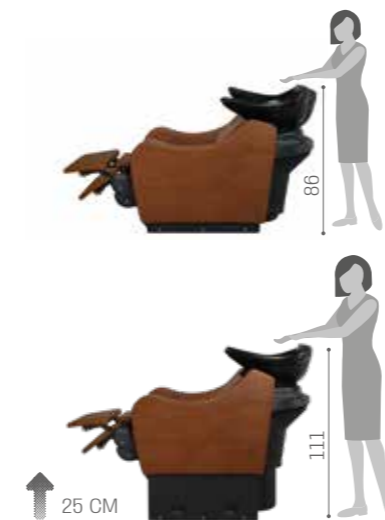

WASH UNITS GRAVITY

IN PHOTO:
VINTAGE TAN G2

COLOURS A ● B ○

WU/155/B	WU/150/B
WU/155/N	WU/150/N
WU/155/M	WU/150/M