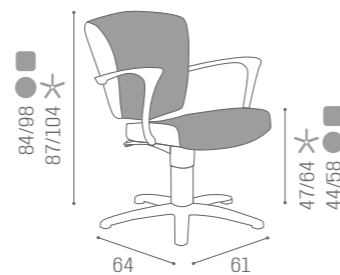

COLOURS A ● B ○