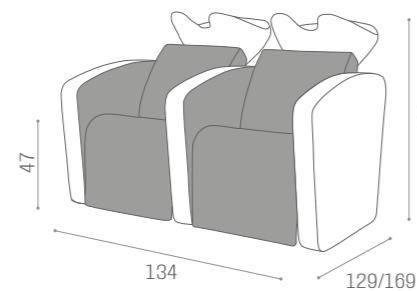

3 SEATER

 			
MASSAGE CHAISE LONGUE	CHAISE LONGUE		
	WU/630/B	WU/631/B	WU/632/B
	WU/630/N	WU/631/N	WU/632/N
	WU/630/M	WU/631/M	WU/632/M

/B WHITE

/N BLACK

/M MATT

COVER ACC/125

LINK ACC/110

COLOURS A ● B ○