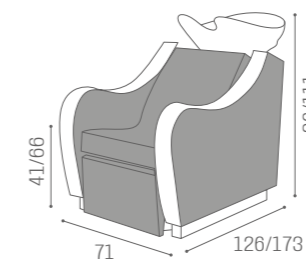

COMPACT

	BLACK STRUCTURE	SILVER STRUCTURE
	WU/250-21/B	WU/250-22/B
	WU/250-21/N	WU/250-22/N
	WU/250-21/M	WU/250-22/M

LINK
WU/L241 BLACK
WU/L242 SILVER

WASH UNITS GRAVITY

IN PHOTO:
VINTAGE TAN G2

COLOURS A ● B ○