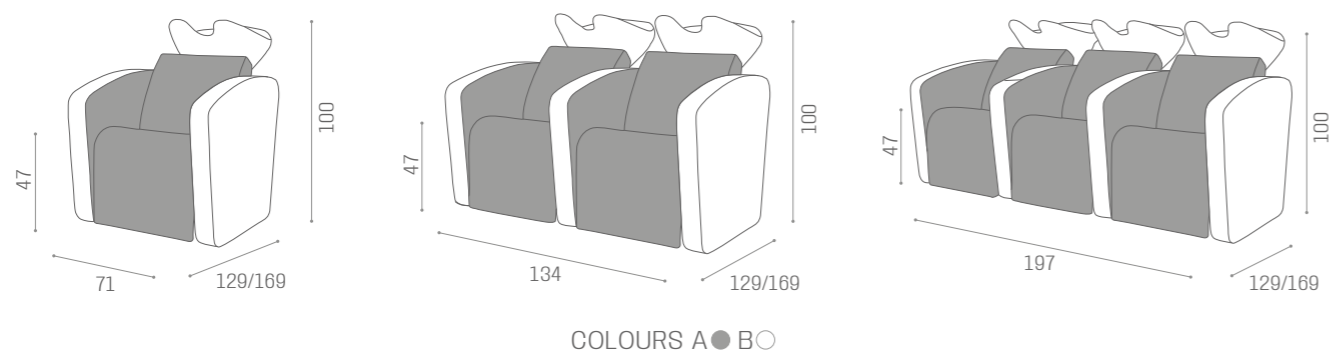

MASSAGE CHAISE LONGUE	 CHAISE LONGUE	
	WU/630/B €14.199	WU/631/B €11.199	WU/632/B €9.099
	WU/630/N €14.499	WU/631/N €11.499	WU/632/N €9.399
	WU/630/M €14.949	WU/631/M €11.949	WU/632/M €9.849