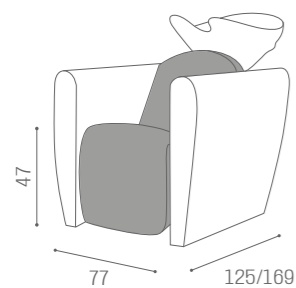

COLOURS A ● B ○