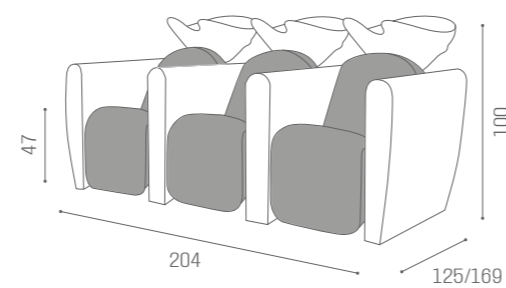

COLOURS A ● B ○