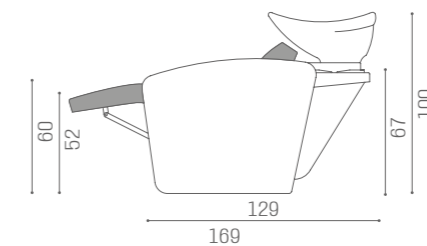

MASSAGE CHAISE LONGUE	 CHAISE LONGUE	
	WU/630/B €14.199	WU/631/B €11.199	WU/632/B €9.099
	WU/630/N €14.499	WU/631/N €11.499	WU/632/N €9.399
	WU/630/M €14.949	WU/631/M €11.949	WU/632/M €9.849