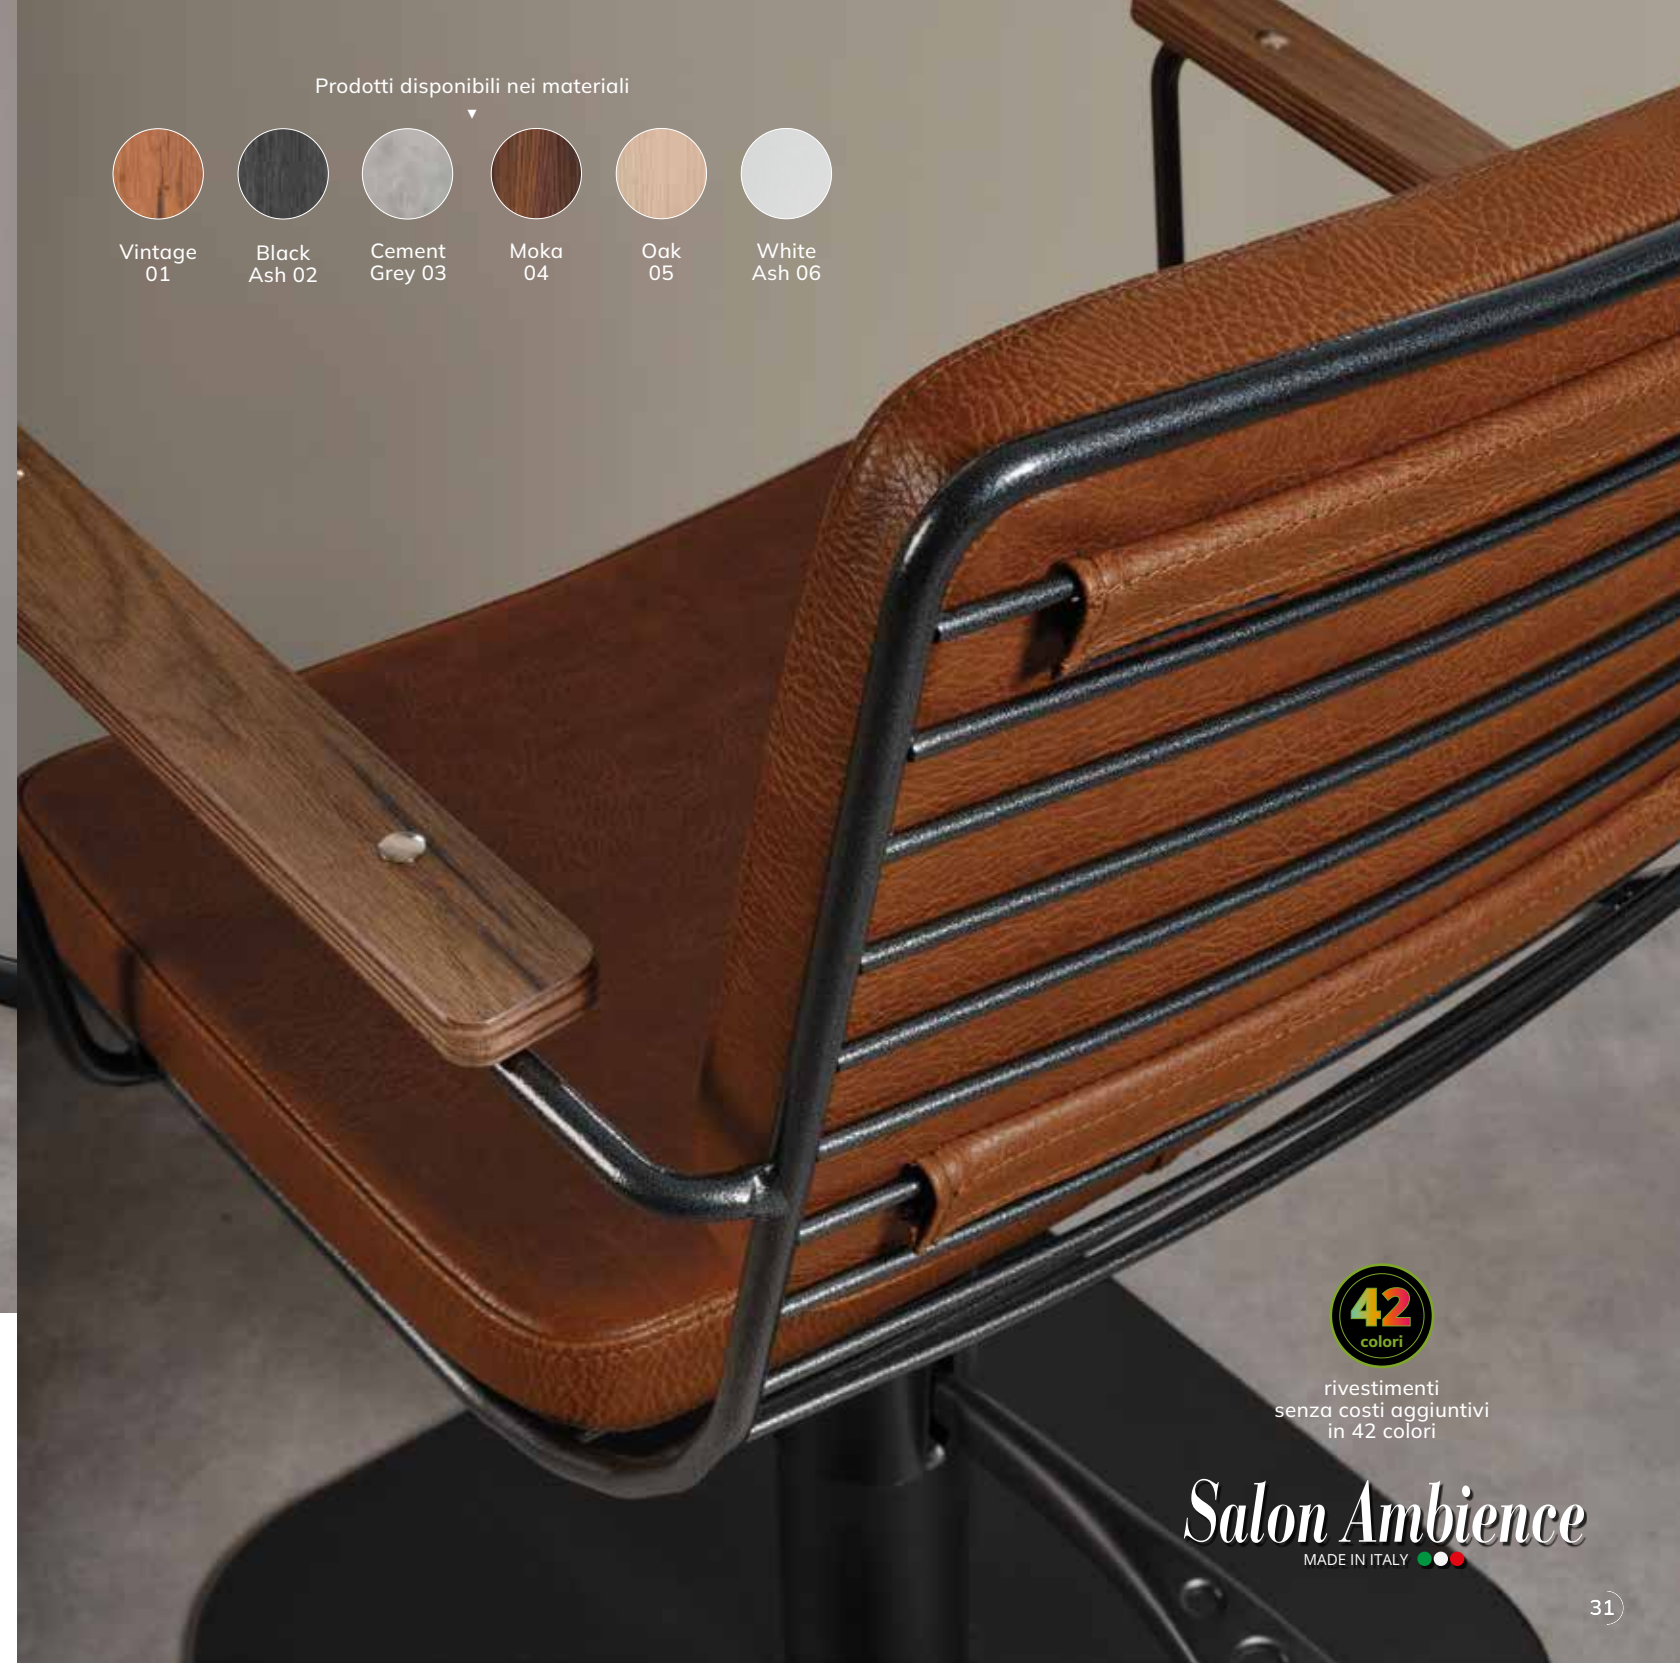

Prodotti disponibili nei materiali

Vintage
01

Black
Ash 02

Cement
Grey 03

Moka
04

Oak
05

White
Ash 06

42
colori