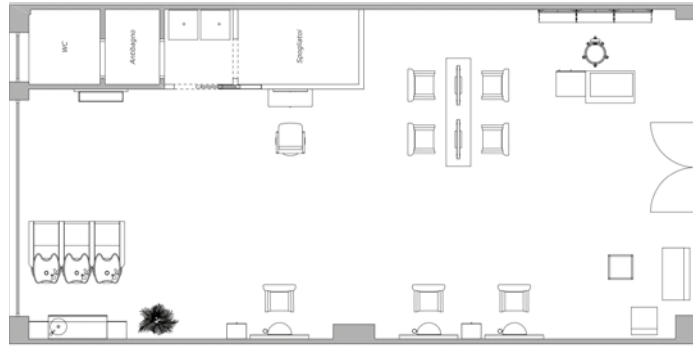

2D

PRODOTTI
ARTIGIANALI
MADE IN ITALY

OLTRE MILLE M²
DI SHOWROOM A
REGGIO EMILIA

OLTRE 10 MILA M²
DI PRODUZIONE A
REGGIO EMILIA

POMPE IDRAULICHE
CON GARANZIA
DI 5 E 2 ANNI

42 COLORI
SENZA COSTI
AGGIUNTIVI

TEMPI DI
PRODUZIONE
VELOCI E PRECISI

NUOVO
PARADISE